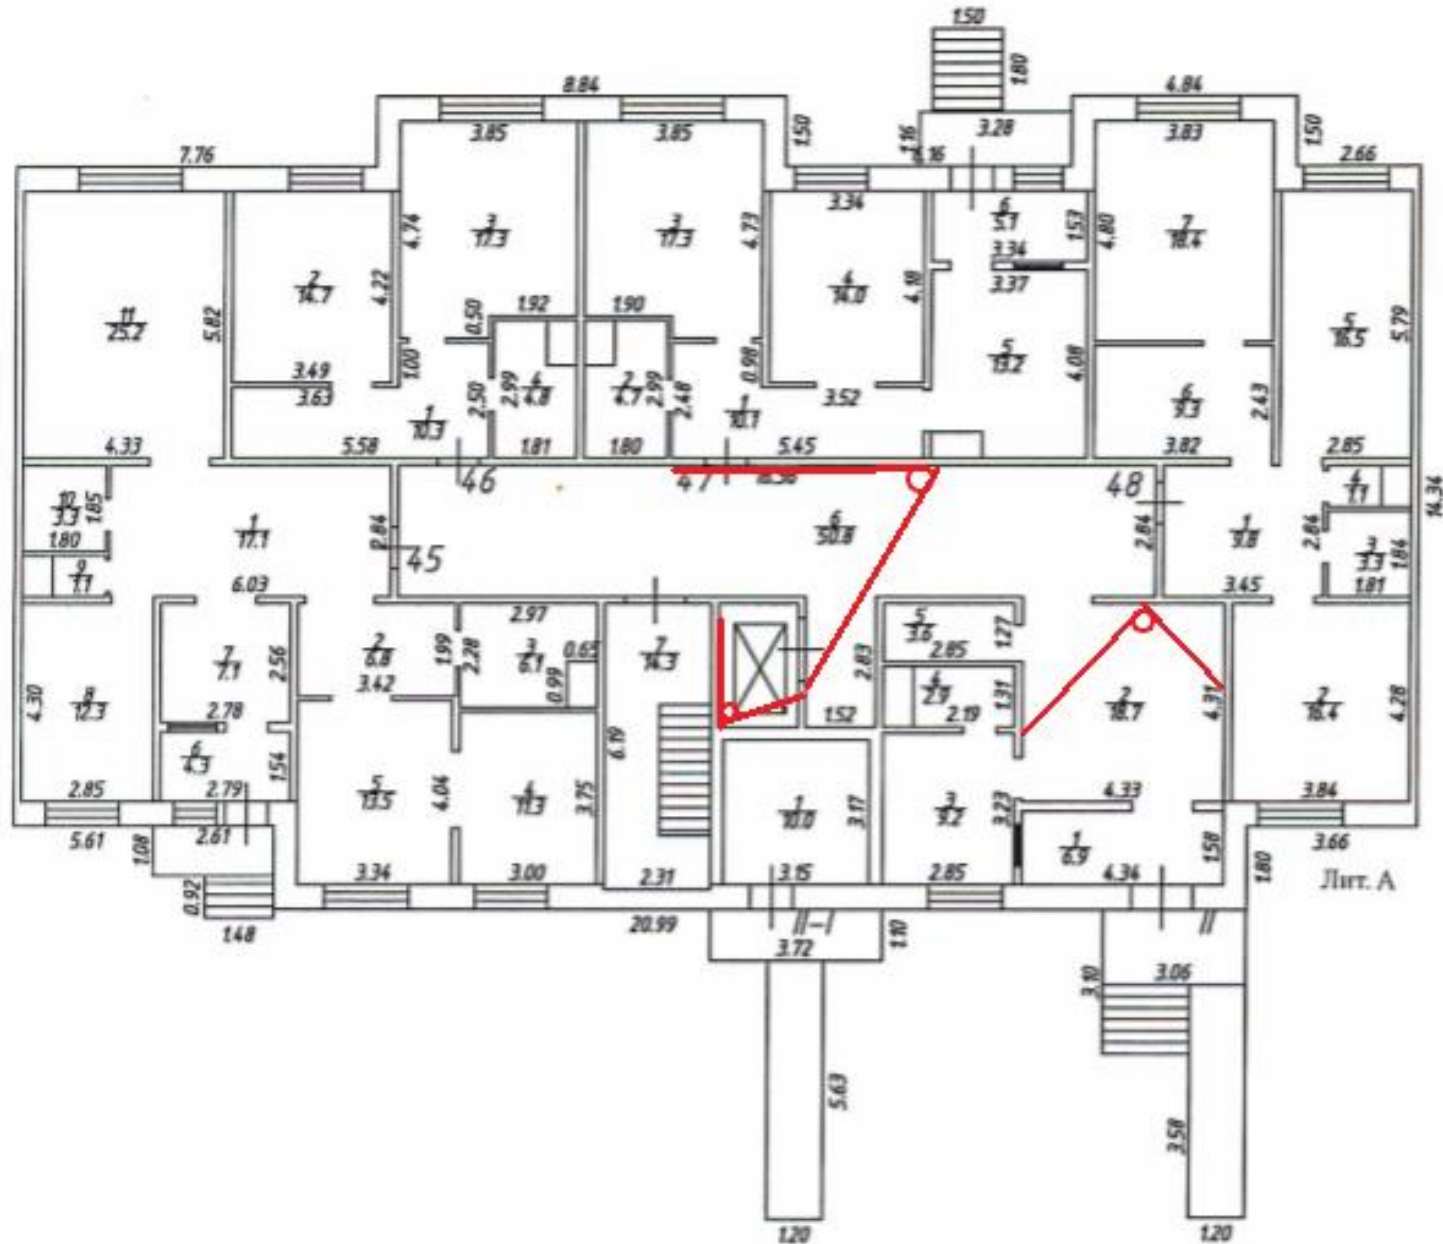

При рассмотрении вопроса о необходимом количестве требуемых видеокамер было принято решение об оптимальном их количестве, местах расположения и периметр просмотра: 12 IP видеокамер –детская площадка, парковочные места автомобилей, подъезды, внешний периметр дома. Внутри подъездные зоны (холлы) 9 IP видеокамер направленных на входную группу, лифтовой холл, вход на лестничный марш, лифтовую кабину.

Возможно также дополнительно установить специальное оборудование, позволяющее работать системе видеонаблюдения при отключении электроэнергии.

Принципиальная схема размещения камер видеонаблюдения

План 1 этажа

План 1 этажа

План 1 этажа