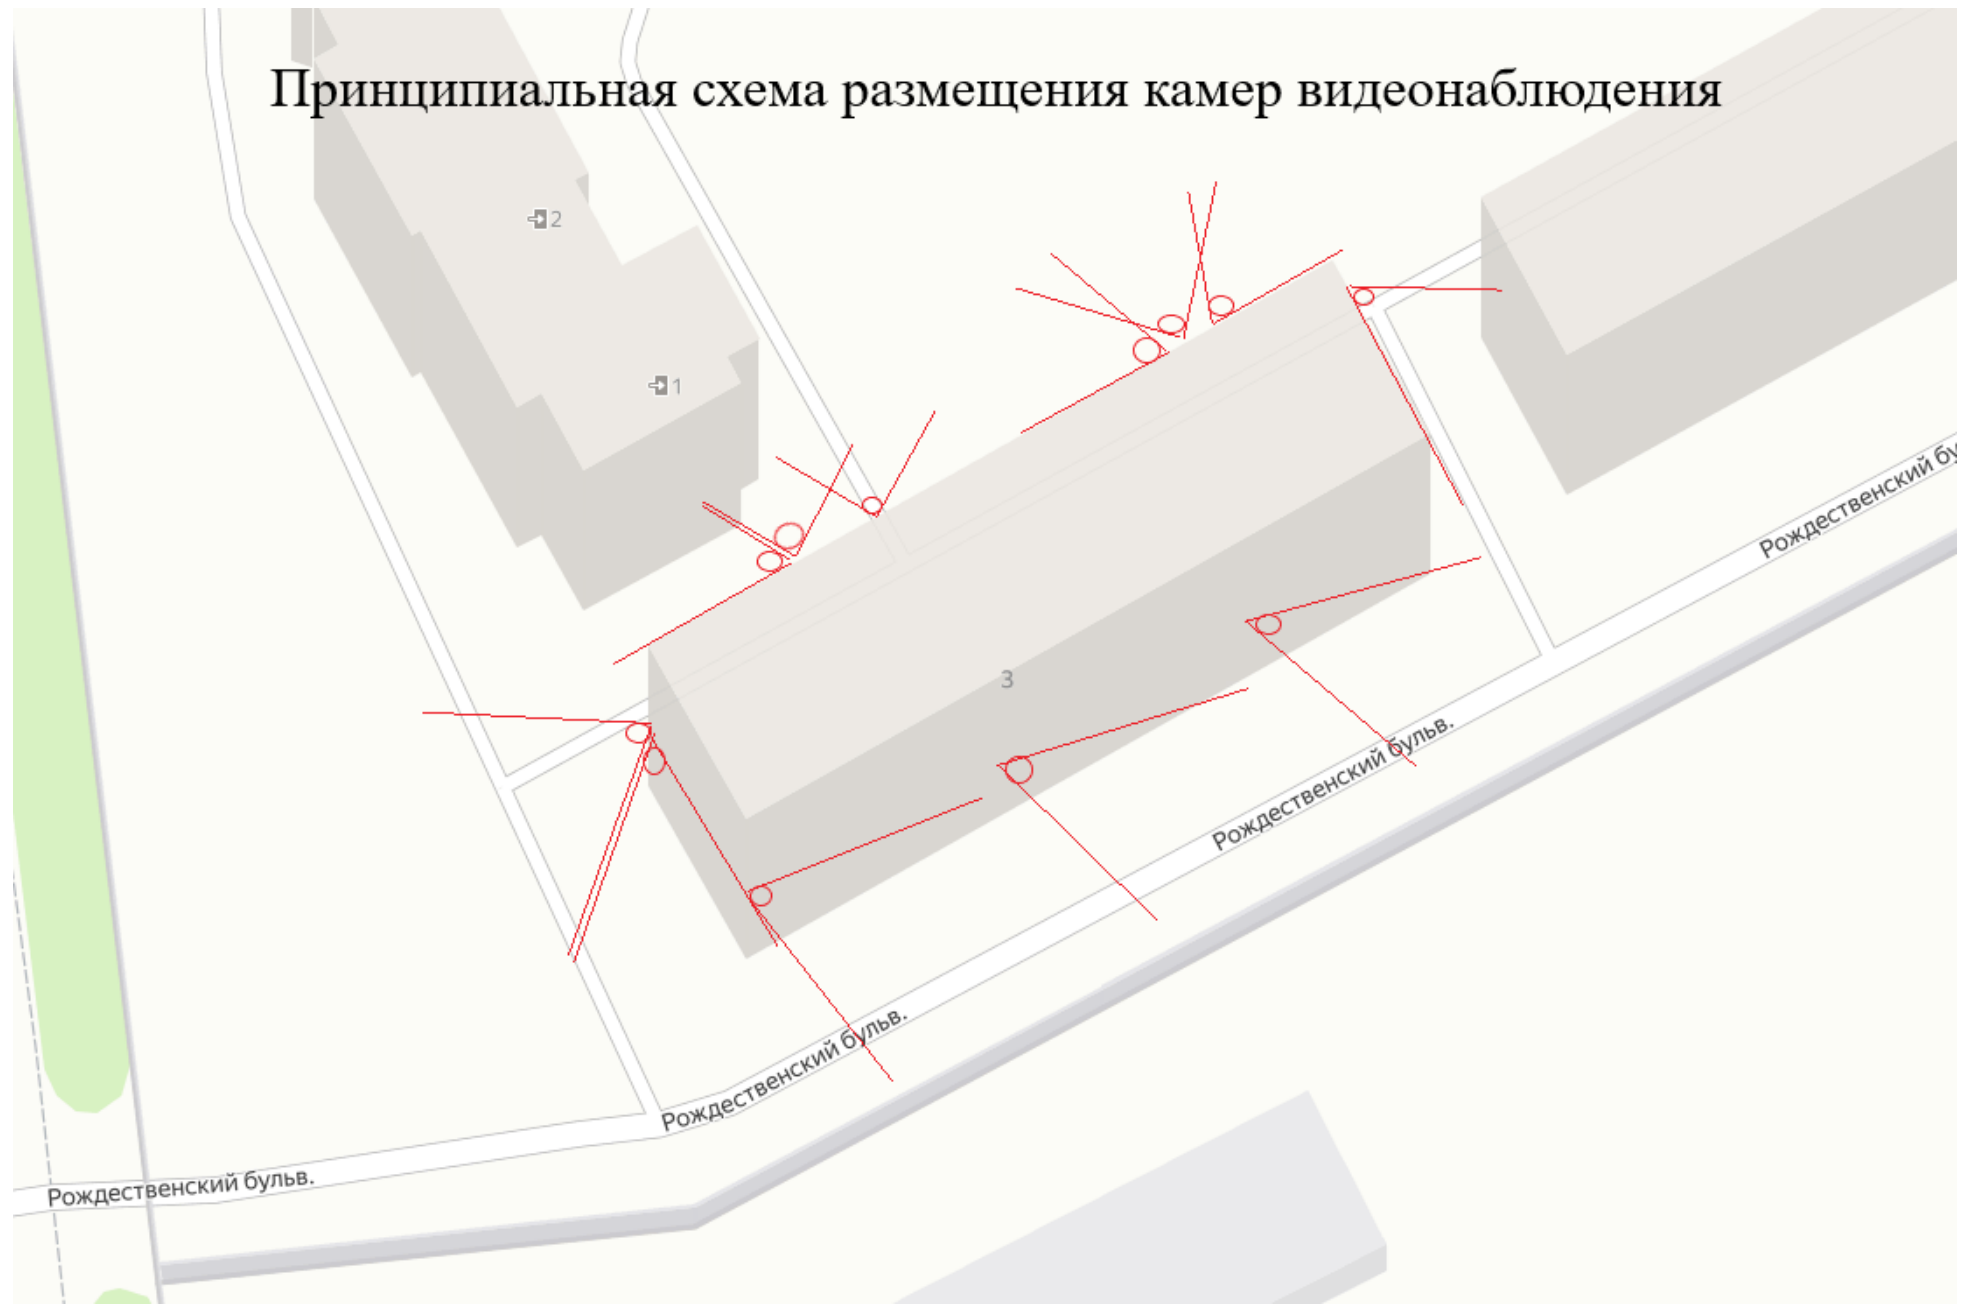

Принципиальная схема размещения камер видеонаблюдения