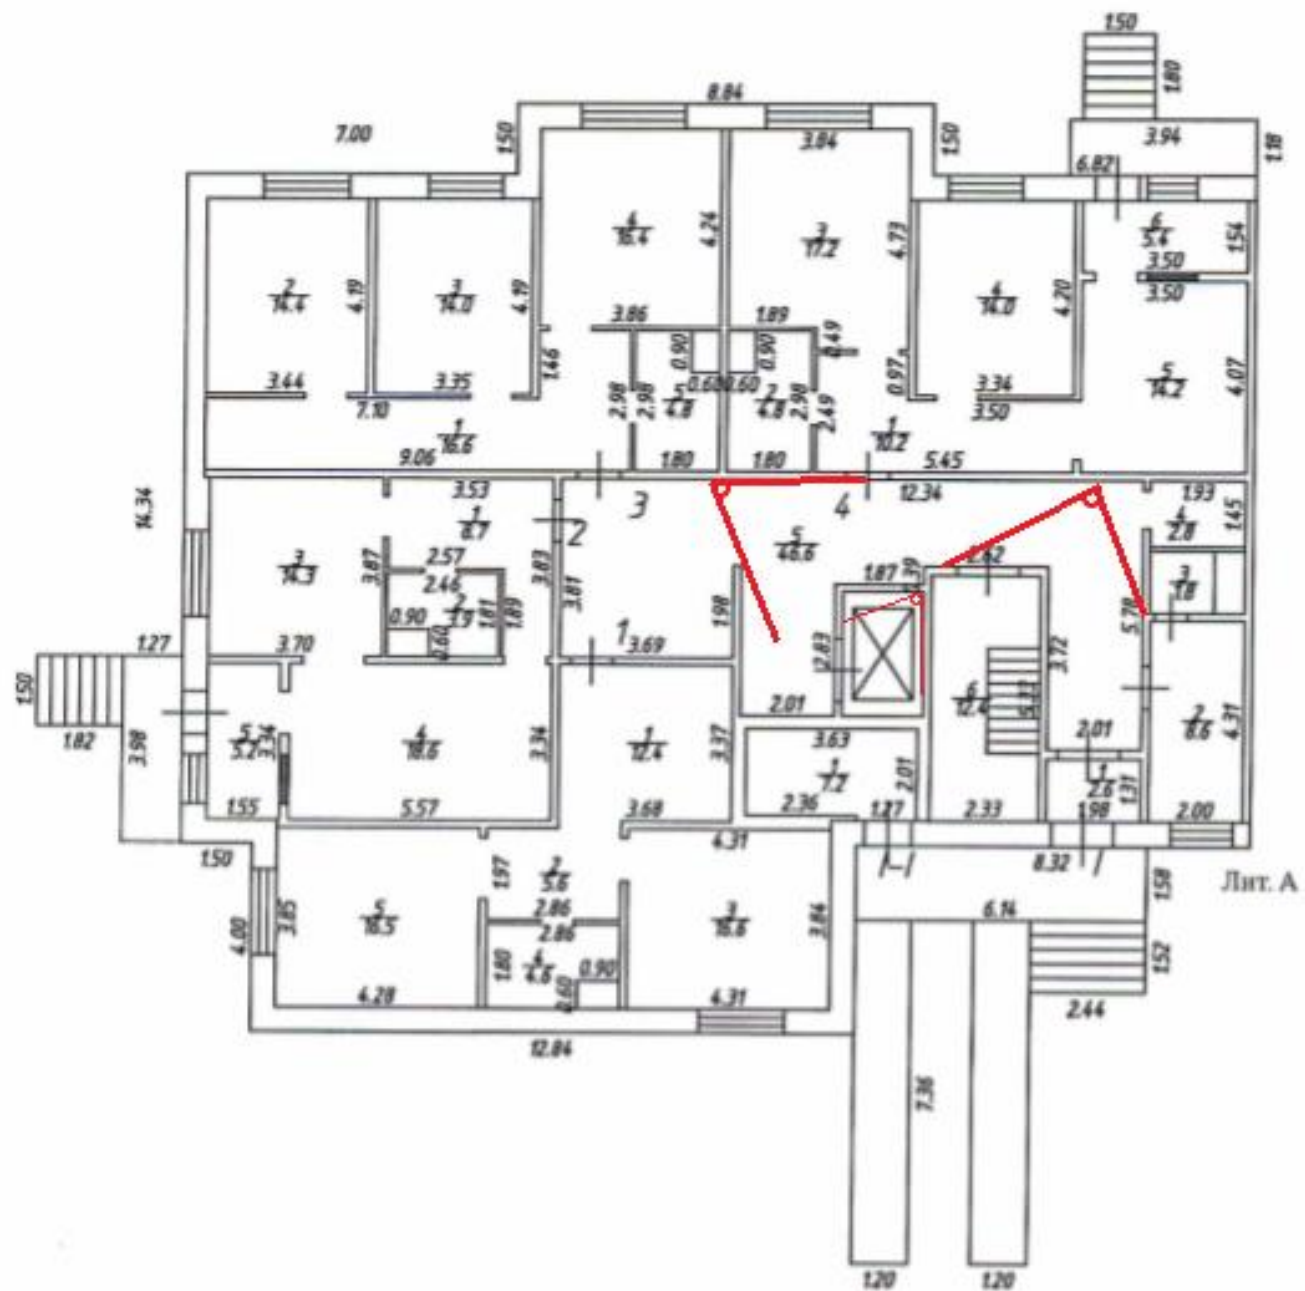

При рассмотрении вопроса о необходимом количестве требуемых видеокамер было принято решение об оптимальном их количестве, местах расположения и периметр просмотра: 12 IP видеокамер –детская площадка, парковочные места автомобилей, подъезды, внешний периметр дома. Внутри подъездные зоны (холлы) 9 IP видеокамер направленных на входную группу, лифтовой холл, вход на лестничный марш, лифтовую кабину.

Возможно также дополнительно установить специальное оборудование, позволяющее работать системе видеонаблюдения при отключении электроэнергии.

Принципиальная схема размещения камер видеонаблюдения

План 1 этажа

План 1 этажа

План 1 этажа